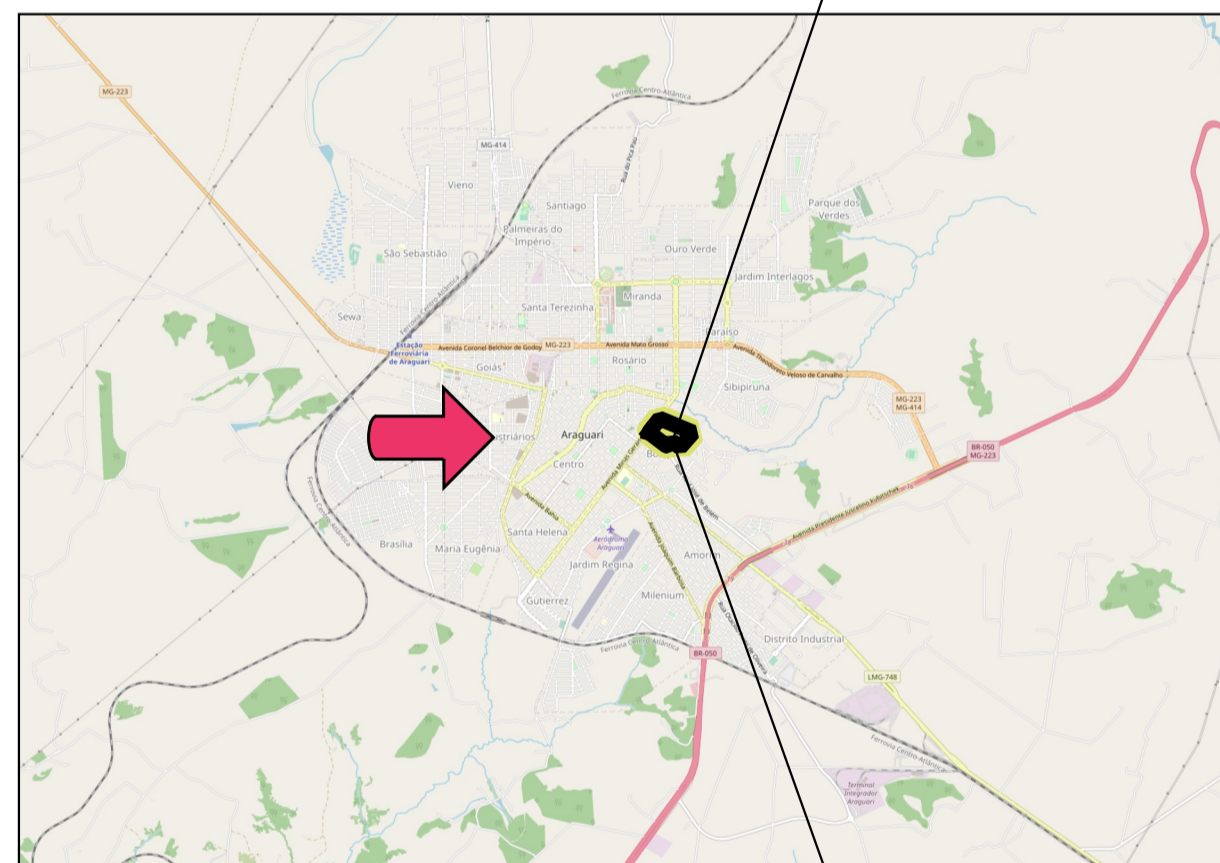

Localização Bosque John Kennedy

Minas Gerais

Araguari

Plano de Manejo do Parque Municipal
Bosque John Kennedy
Araguari - MG

Sistema de Referência
Sirgas 2000
UTM 22S
1:1150