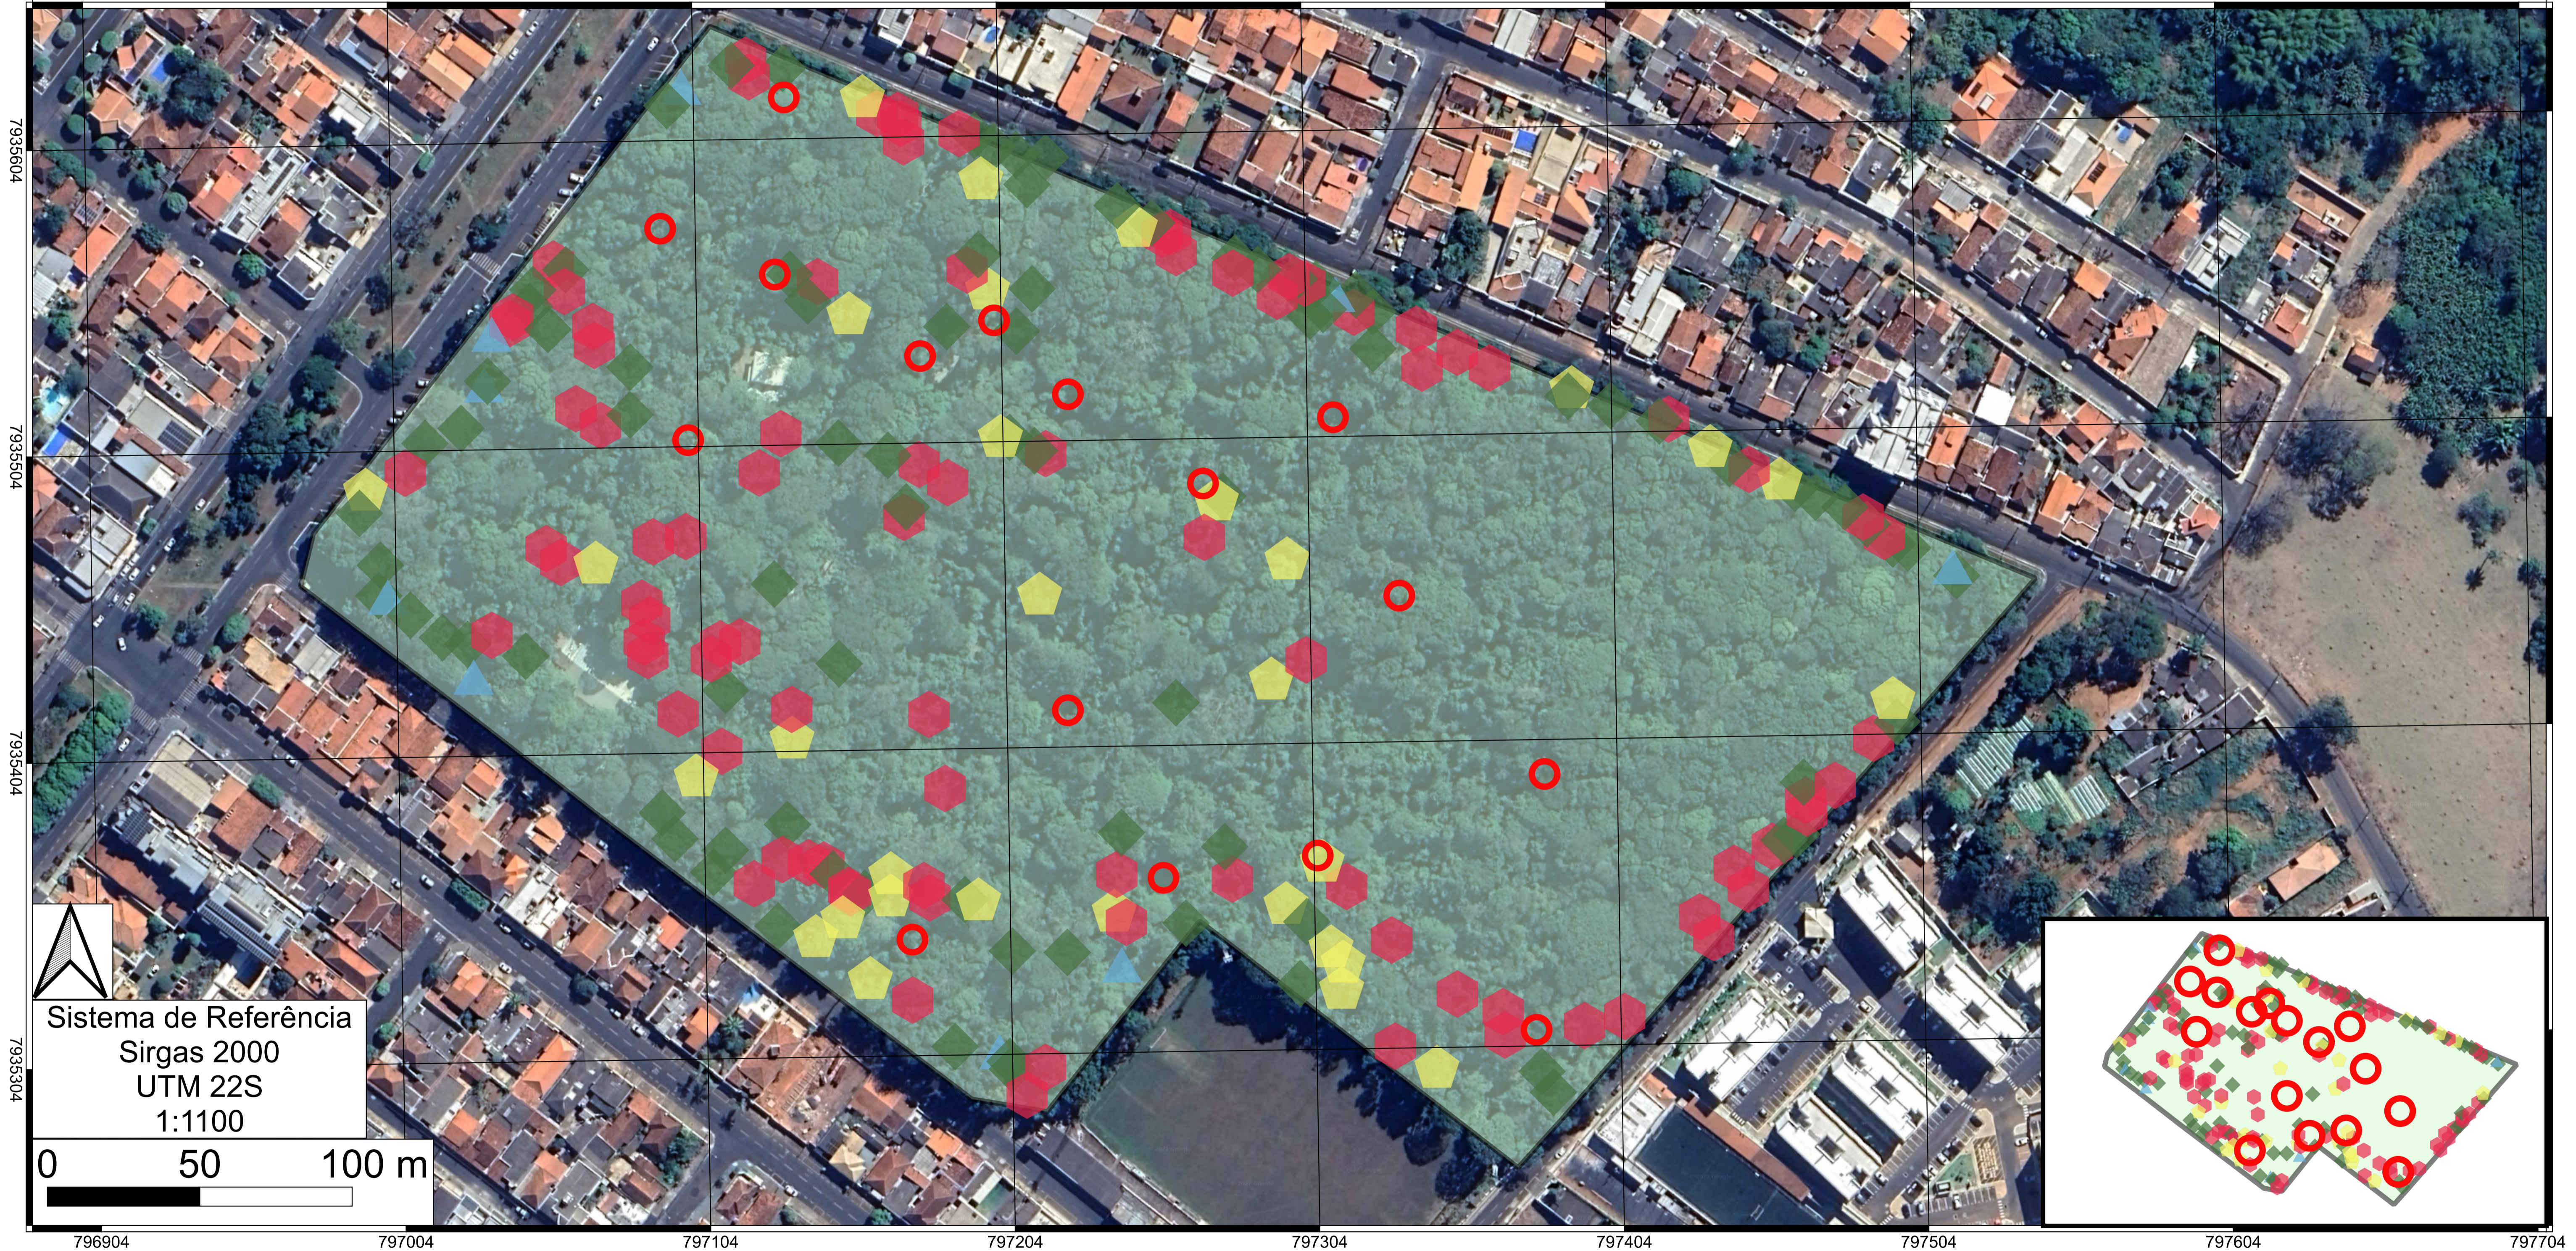

Mapa de Impactos Ambientais

Risco Vegetal

Sistema de Referência
Sirgas 2000
UTM 22S
1:1100

0 50 100 m

Legenda

- Clareiras
- ◆ Risco Muito Alto de Queda
- ◆ Risco Médio de Queda
- ◆ Risco Alto de Queda
- ▲ Risco Baixo de Queda

Plano de Manejo do Parque Municipal
Bosque John Kennedy
Araguari - MG