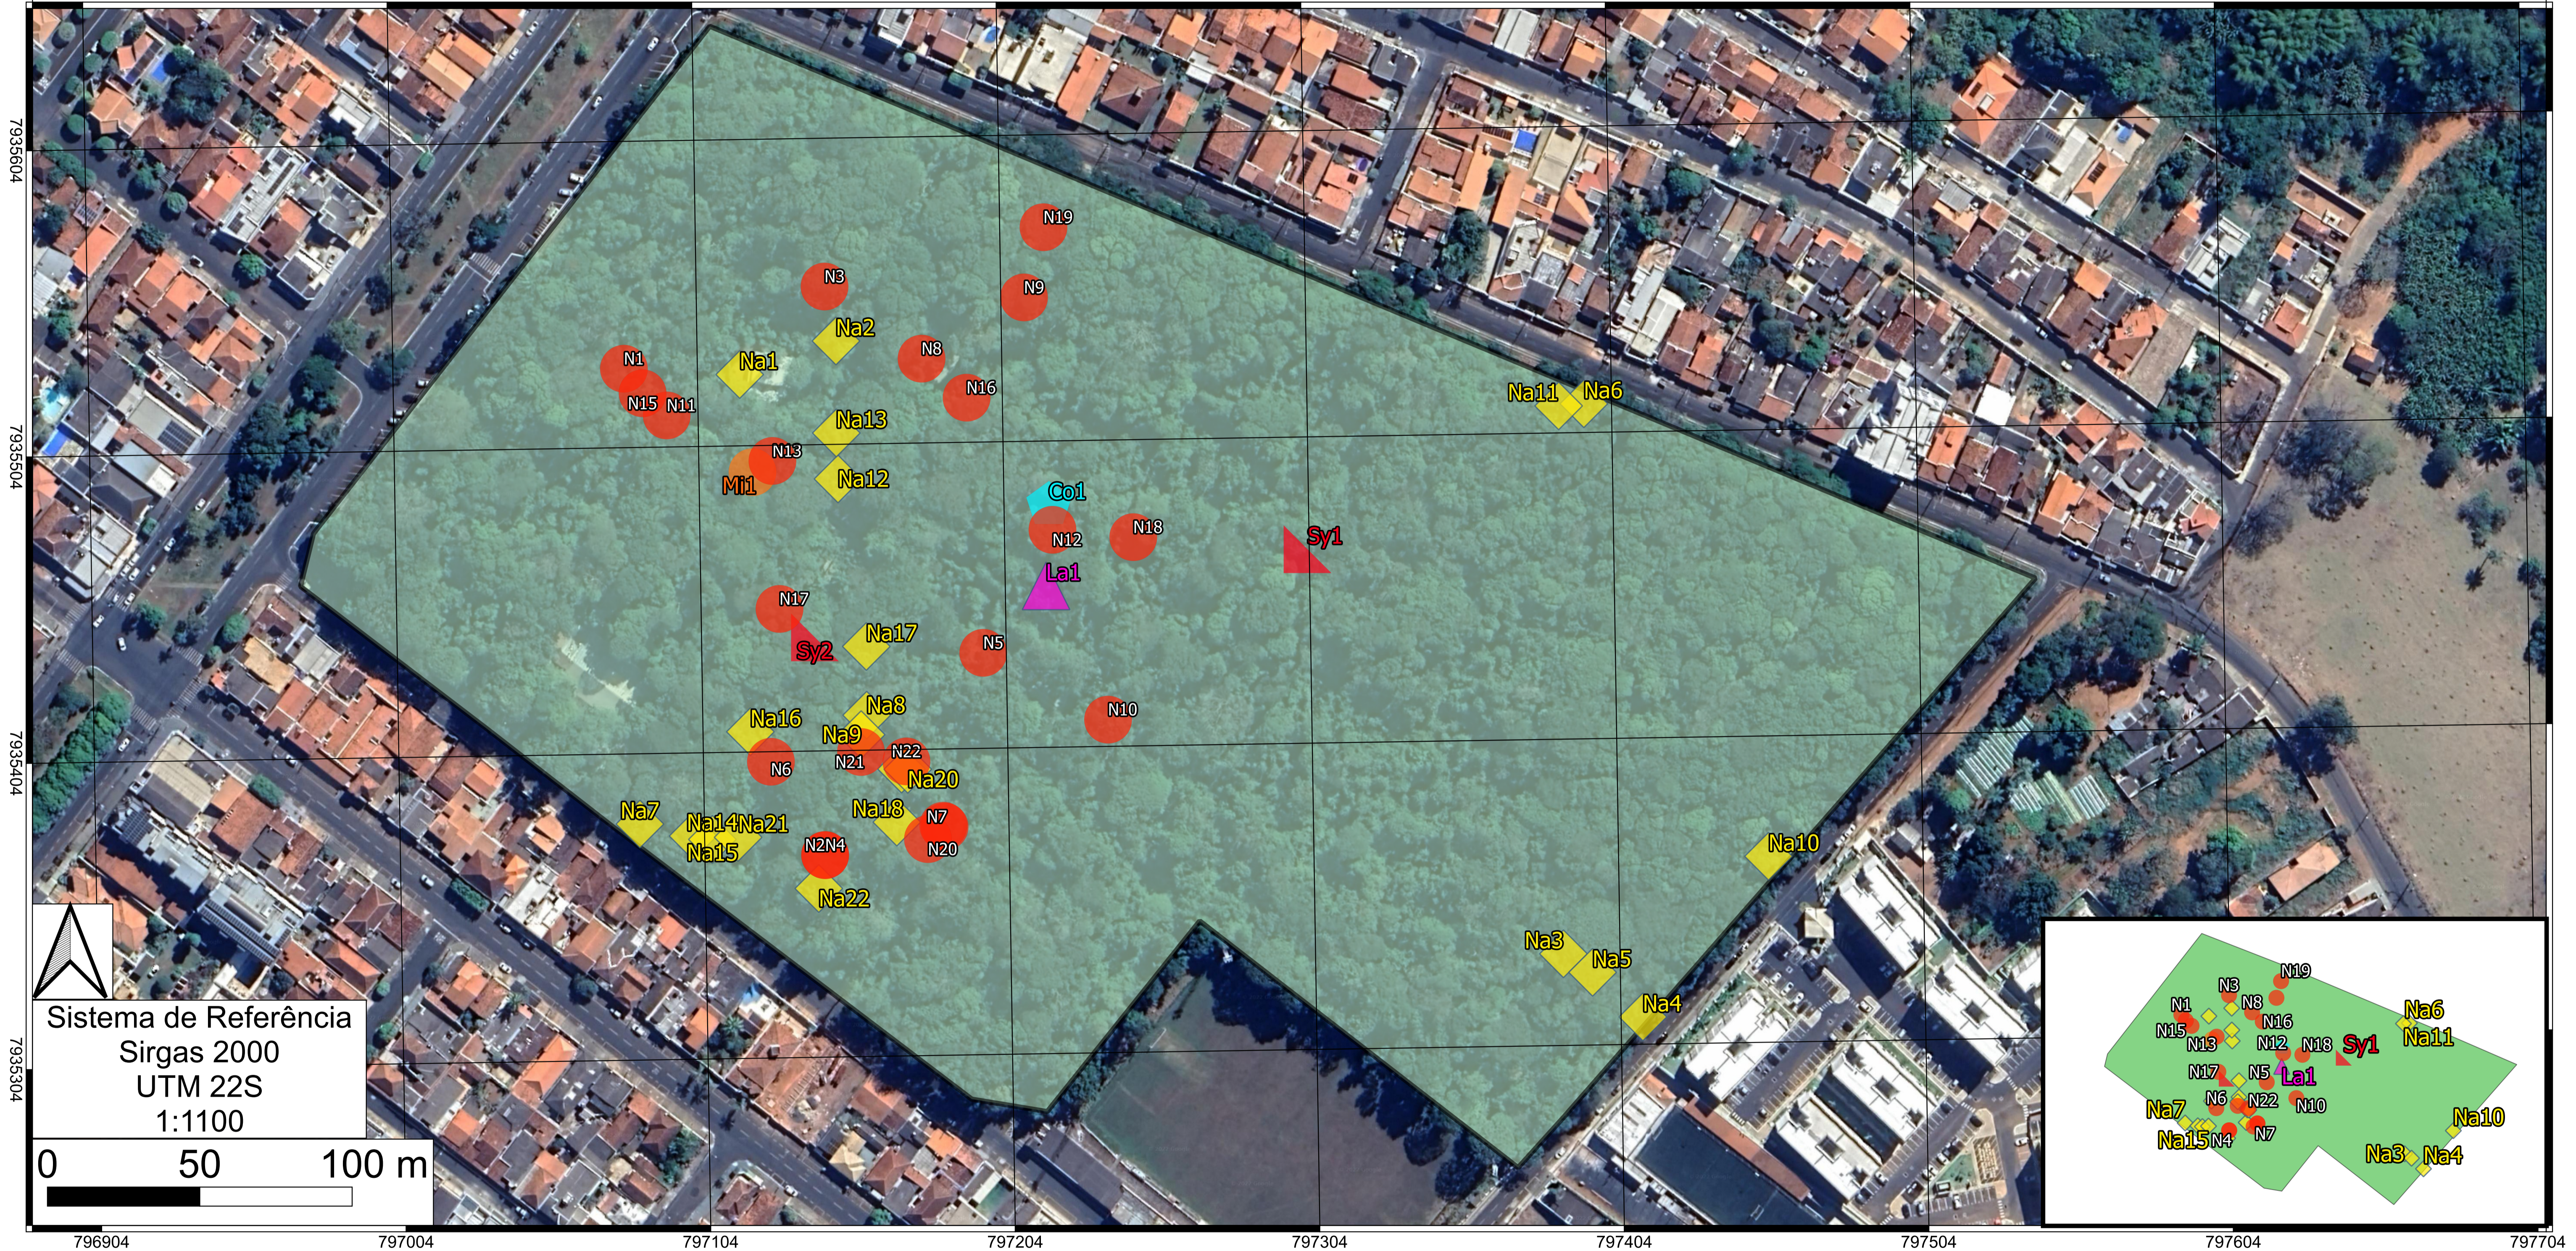

Mapa de Impactos Ambientais

Risco Entomológico

Legenda

- Ninho de Sauva (N)
- ▲ Cupins Labiotermes (La)
- ◆ Cupins Nasutitermes (Na)
- ▲ Cupins Syntermes (Sy)
- ◆ Cupins Cornitermes (Co)
- Cupins Microcerotermes (Mi)

Plano de Manejo do Parque Municipal
Bosque John Kennedy
Araguari - MG