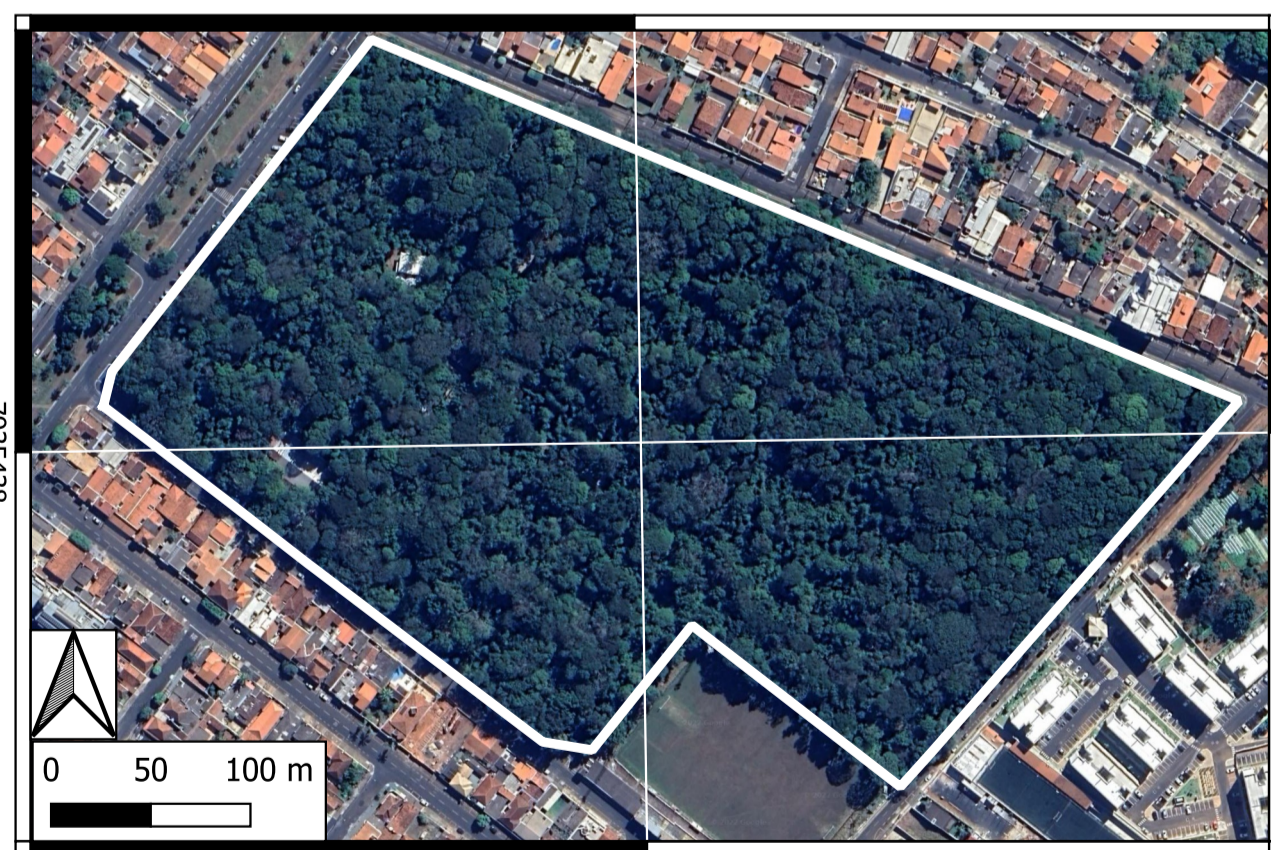

# Carta Imagem do Bosque John Kennedy

Minas Gerais

Araguari

Bosque John Kennedy

797242  
Sistema de Referência  
Sirgas 2000  
UTM 22S  
1:4000