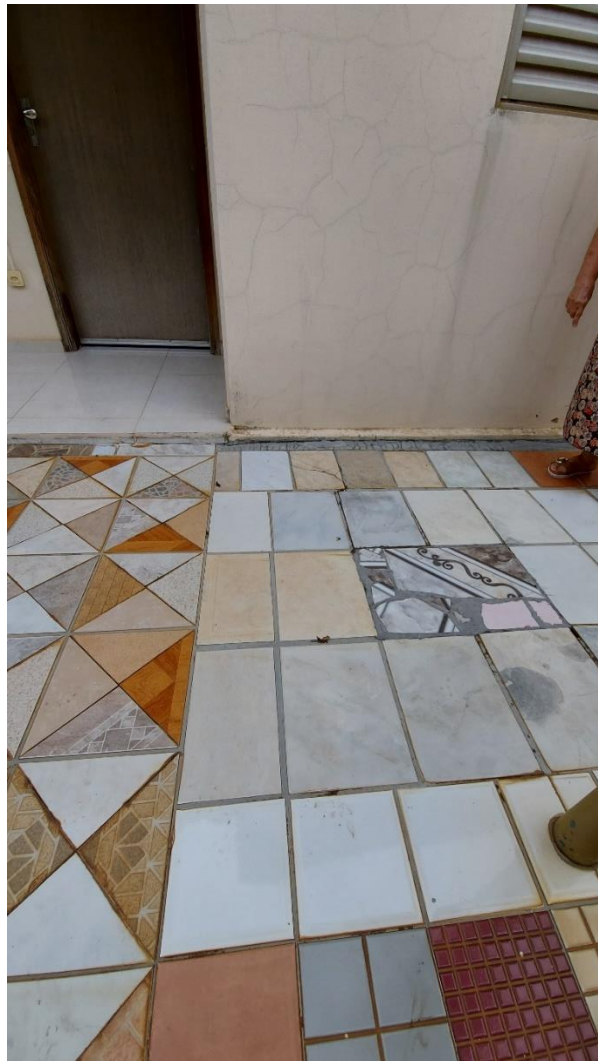

Parecer Técnico:

A Secretaria Municipal de Meio Ambiente, através do biólogo Marcus Vinicius Leite Gomes, em atendimento à solicitação de morador do imóvel mencionado neste Parecer, realizou vistoria na Praça Valdomiro Barbosa e identificou três árvores da espécie *Ficus benjamina*, cujas raízes estão causando danos ao calçamento da referida praça e ao imóvel do solicitante; foi possível constatar as raízes de uma das árvores no imóvel do solicitante, que relatou já retirado raízes em reformas à sua residência; preocupado com eventuais danos futuros, ele solicita a supressão dos três indivíduos arbóreos e, amparado pela *Lei Municipal 5259/2013* (redação alterada pela *Lei Municipal 5988/17*), o técnico recomenda a supressão dos *Ficus* e suas substituições por espécies mais adequadas ao espaço público.

Registros Fotográficos:

Foto 01: Ficus na Praça Valdomiro Barbosa, frente ao número 150

Foto 02: Raízes de uma das árvores invadindo a tubulação de drenagem da praça e avançando rumo ao asfalto

SECRETARIA MUNICIPAL DE MEIO AMBIENTE
PARECER TÉCNICO DE VISTORIA
Avaliação de Árvores Urbanas

Foto 03: Raiz do Ficus já aparente no interior da residência do solicitante!

Foto 04: Piso da área externa constantemente trocado por conta das rachaduras causadas pelas raízes do Ficus

SECRETARIA MUNICIPAL DE MEIO AMBIENTE
PARECER TÉCNICO DE VISTORIA
Avaliação de Árvores Urbanas